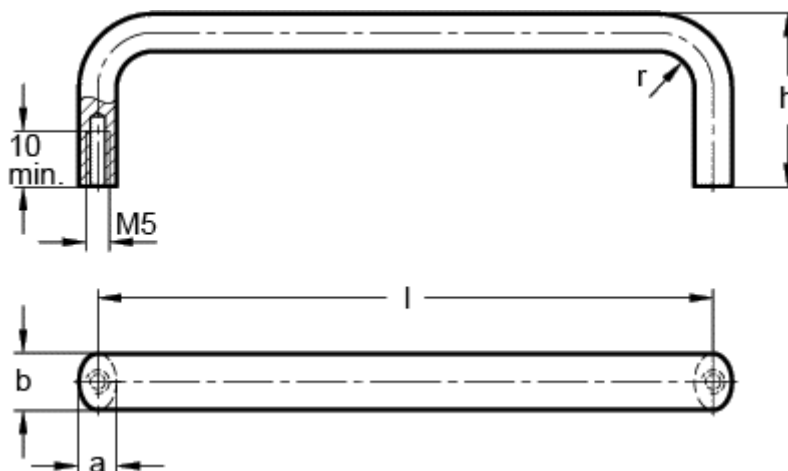

Varenummer: 20156088

Beskrivelse: E+G Bøjlegreb GN 427-12-88-EL

Mål

$a = 8$

$b = 12$

$h = 40$

$l = 88$

$r = 8$